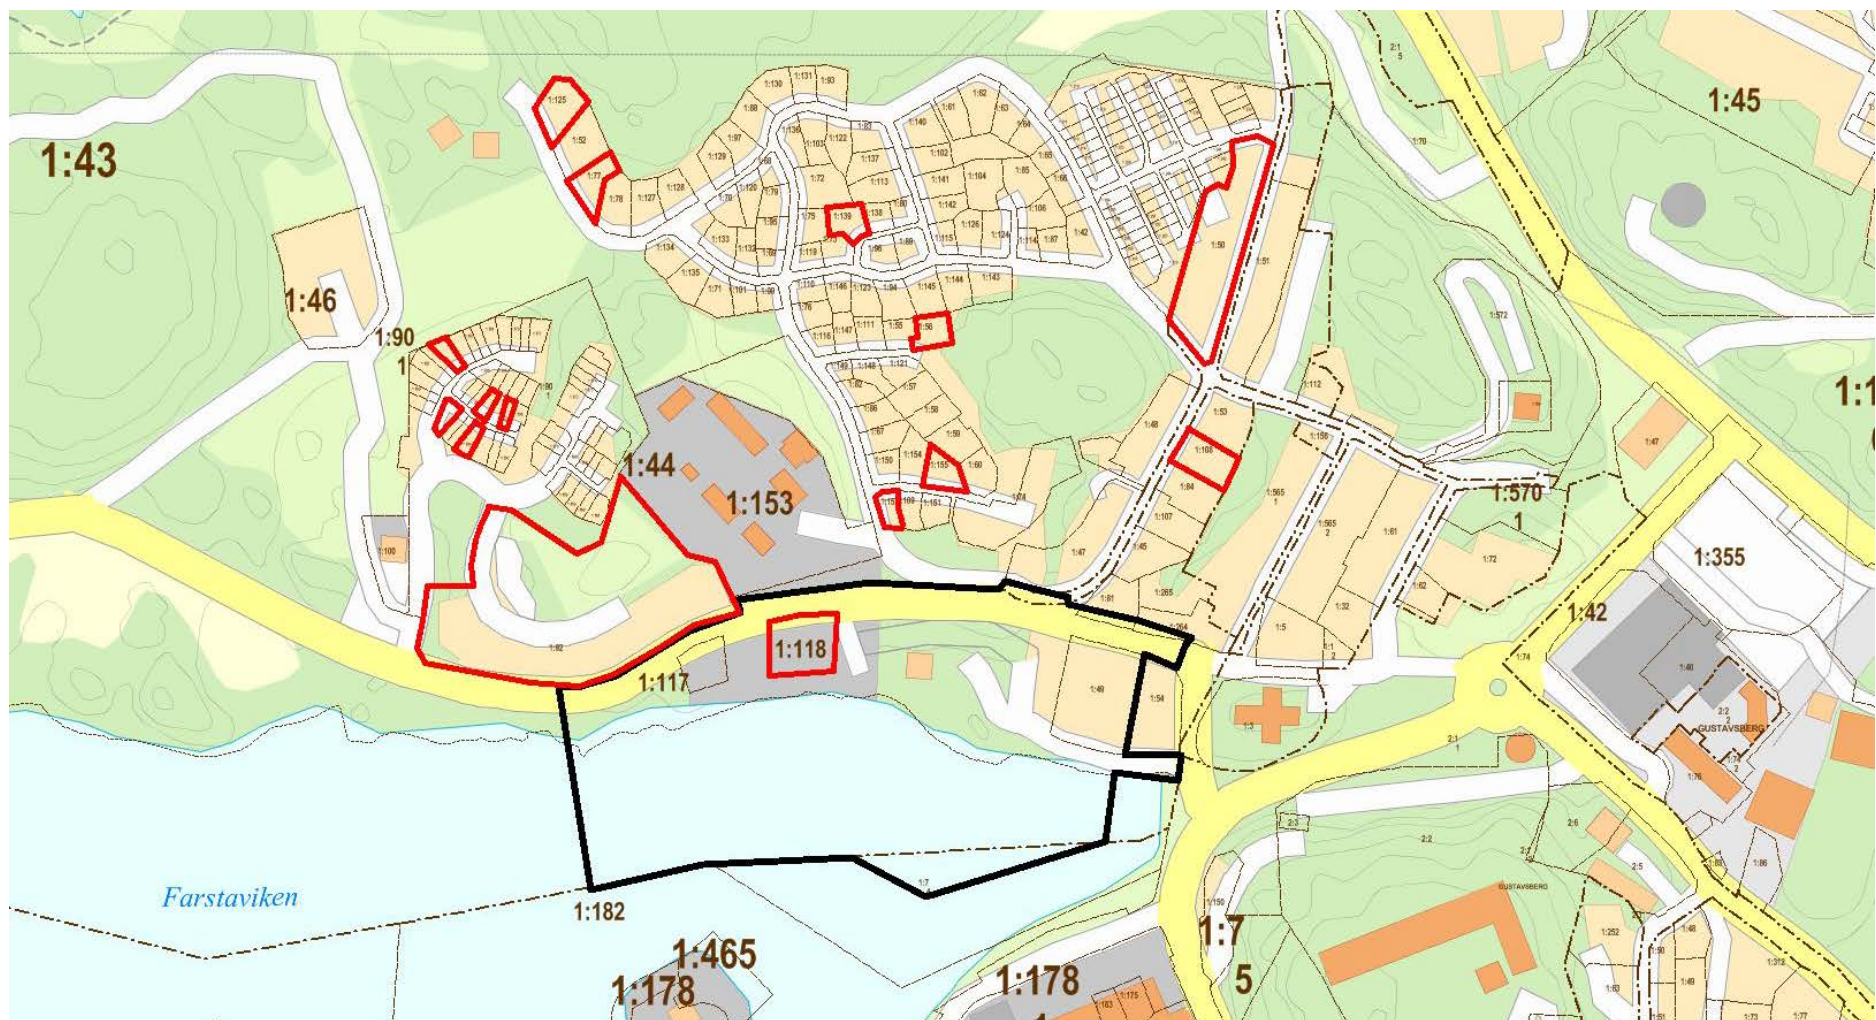

Bilaga 1: Karta över inkomna yttrande – Detaljplan för Östra Ekedal 1:43 m.fl., Värmdö kommun

Svart markering syftar till planområdets avgränsning. Röda markeringar symboliserar inkomna synpunkter vid utställning.