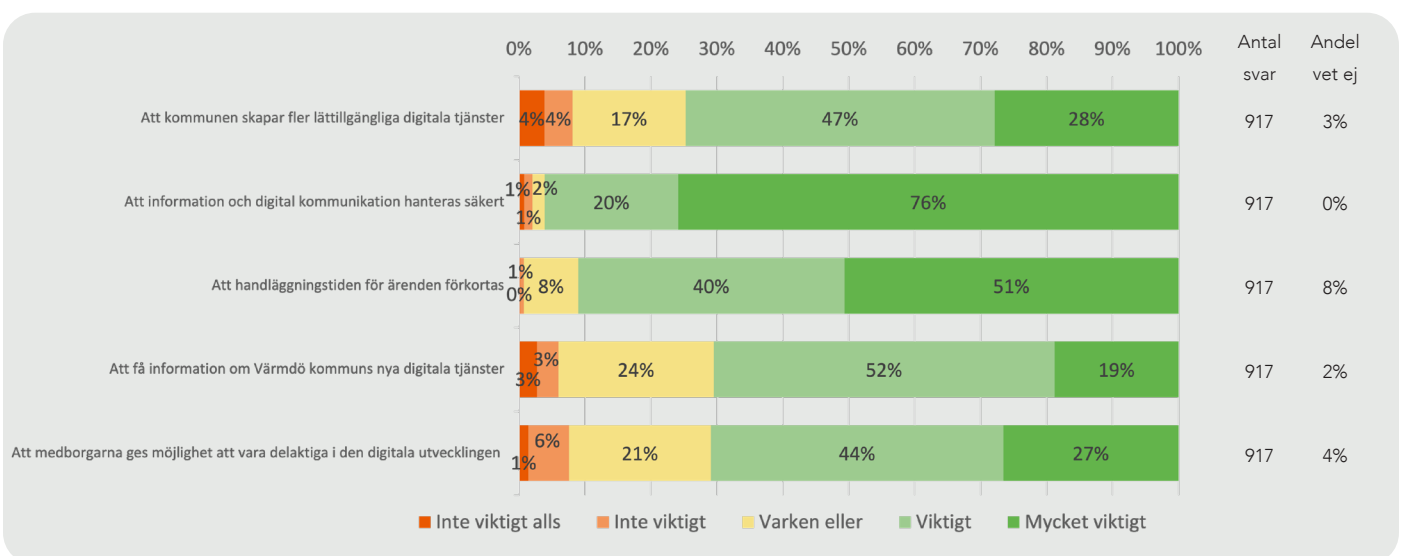

Viktigt i kommunens digitala utveckling

Hur viktigt är följande för dig i den digitala utvecklingen?