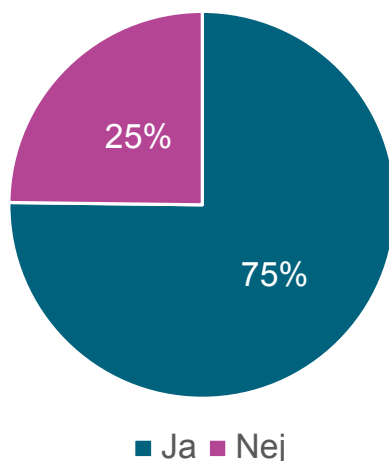

Värmdö medborgarpanel

Infografik om medborgarnas syn på Värmdö kommun.
Värmdös medborgarpanel består av 1207 invånare. Av dessa har
917 personer besvarat denna undersökning. Detta ger en
svarsfrekvens om 76%.

Scrolla ner för att
se resultatet!

Om panelen

Fördelning av invånare

I panelen är vi...

Resultatet har viktats för att representera samtliga invånare i Värmdö kommun

Digitala tjänster och brevlåda

Hur van är du att använda digitala tjänster?

antal svar 917, andel vet ej 2%

8 av 10 svarande är ganska eller mycket vana vid att använda digitala tjänster

Har du en digital brevlåda?

antal svar 917

Kännedom Smartare Värmdö

Känner du sen tidigare till Smartare Värmdö - kommunens utvecklingsarbete inom digitalisering och innovation?