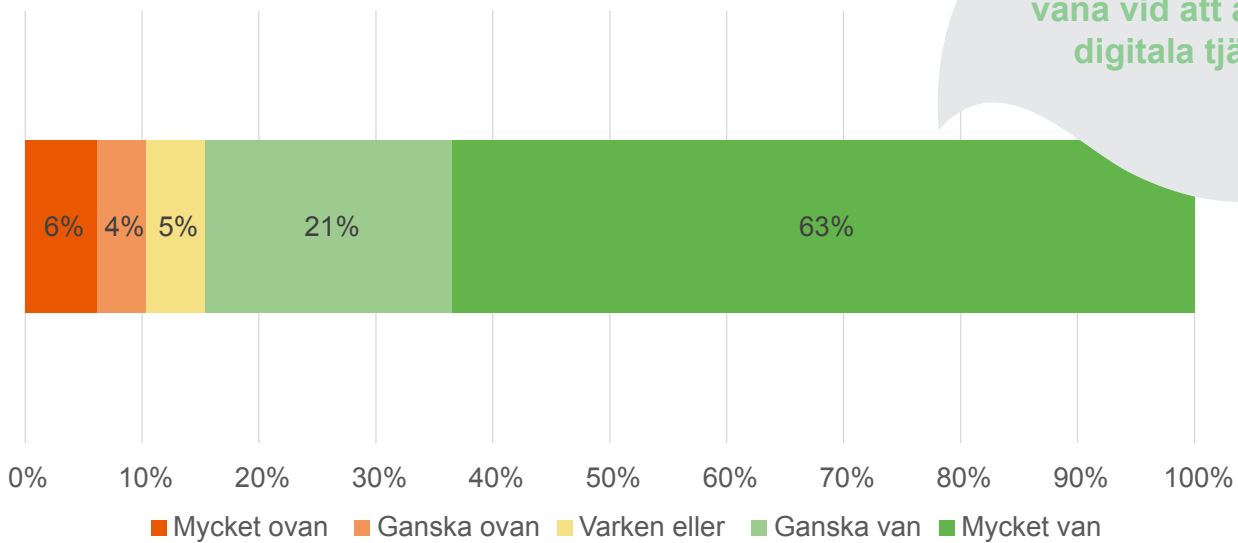

Värmdö medborgarpanel

Infografik om medborgarnas syn på Värmdö kommun.
Värmdös medborgarpanel består av 1207 invånare. Av dessa har
917 personer besvarat denna undersökning. Detta ger en
svarsfrekvens om 76%.

Scrolla ner för att
se resultatet!

Om panelen

Fördelning av invånare

I panelen är vi...

Resultatet har viktats för att representera samtliga invånare i Värmdö kommun

Digitala tjänster och brevlåda

Hur van är du att använda digitala tjänster?

antal svar 917, andel vet ej 2%

8 av 10 svarande är ganska eller mycket vana vid att använda digitala tjänster

Har du en digital brevlåda?

antal svar 917

Kännedom Smartare Värmdö

Känner du sen tidigare till Smartare Värmdö - kommunens utvecklingsarbete inom digitalisering och innovation?