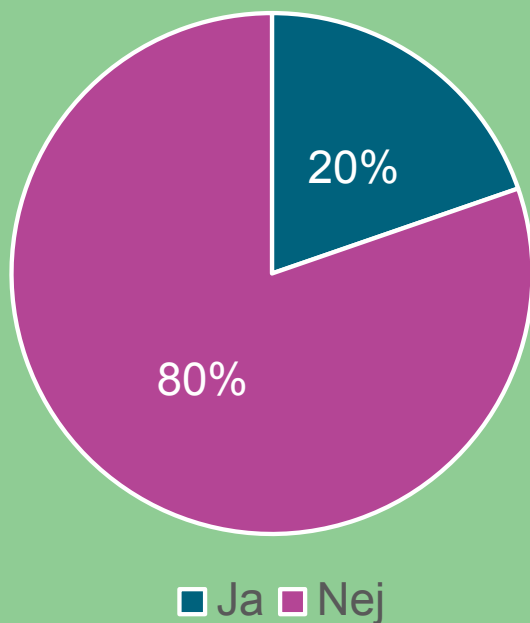

Kännedom Smartare Värmdö

Känner du sen tidigare till Smartare Värmdö - kommunens utvecklingsarbete inom digitalisering och innovation?

antal svar 917