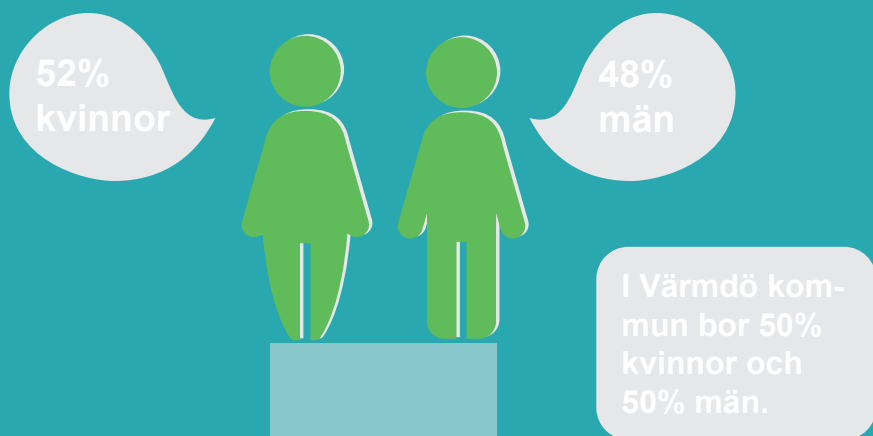

Värmdö medborgarpanel

Infografik om medborgarnas syn på Värmdö kommun.
Värmdös medborgarpanel består av 1207 invånare. Av dessa har
917 personer besvarat denna undersökning. Detta ger en
svarsfrekvens om 76%.

Scrolla ner för att
se resultatet!

Om panelen

Fördelning av invånare

I panelen är vi...

Resultatet har viktats för att representera samtliga invånare i Värmdö kommun

Digitala tjänster och brevlåda

Hur van är du att använda digitala tjänster?