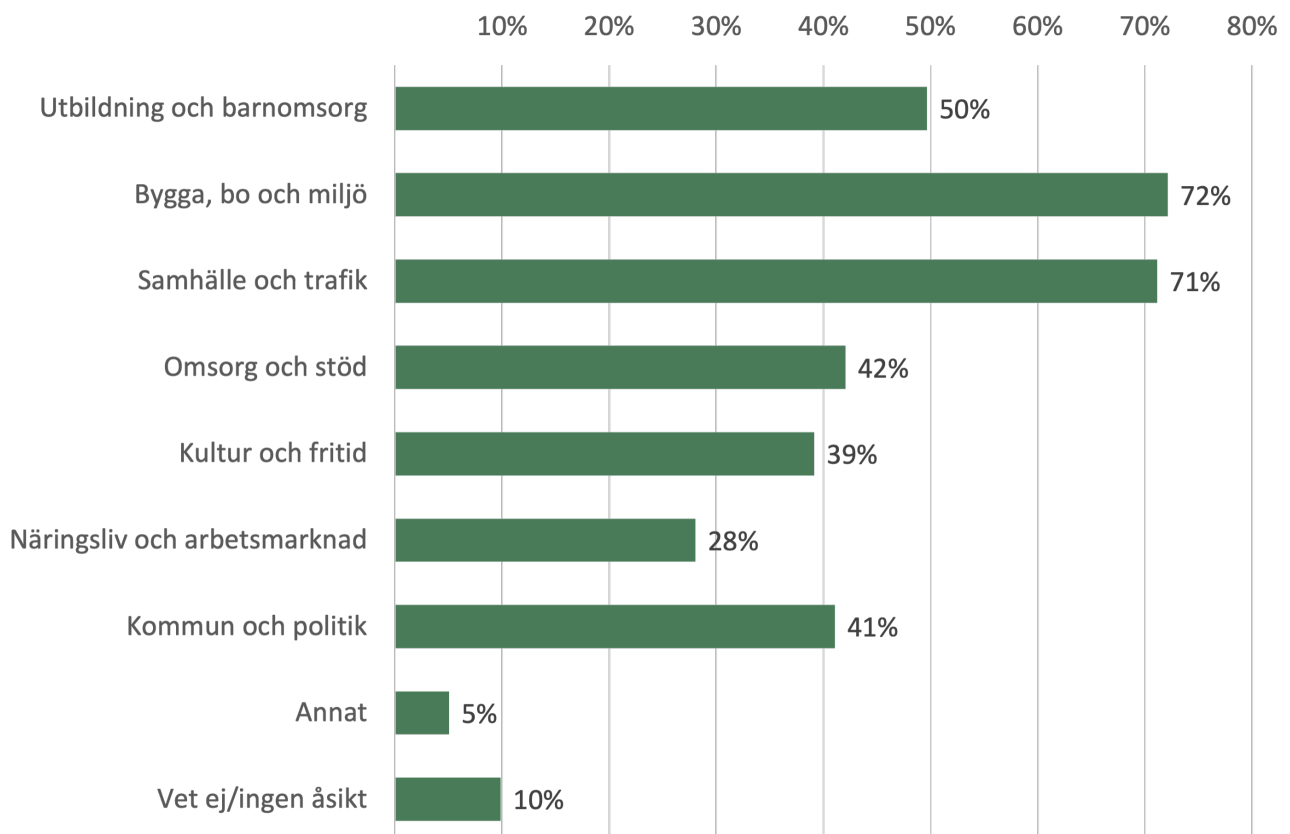

Prioriteringsområden digitalisering

Vilka områden skulle du vilja att kommunen prioriterar i arbetet med att digitalisera fler tjänster?

antal svar 830