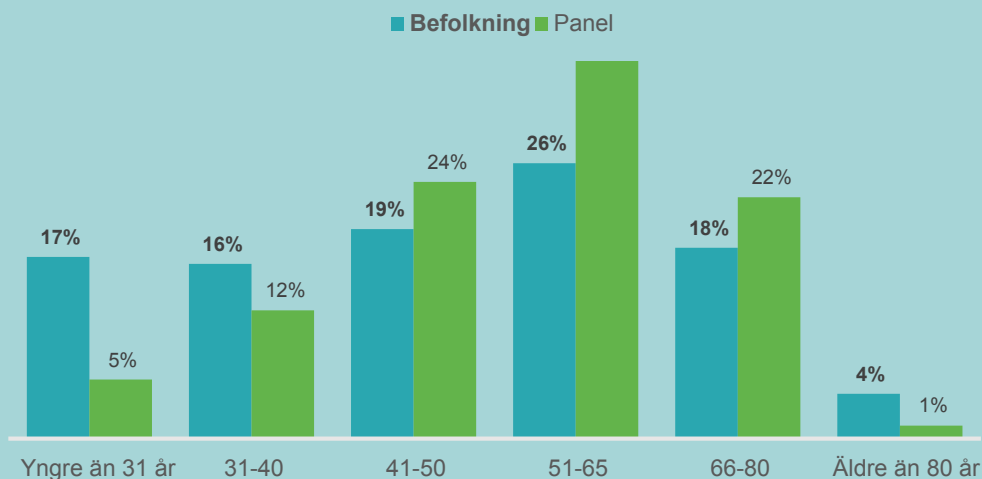

Värmdö medborgarpanel

Infografik om medborgarnas syn på Värmdö kommun.
Värmdös medborgarpanel består av 1207 invånare. Av dessa har
917 personer besvarat denna undersökning. Detta ger en
svarsfrekvens om 76%.

Scrolla ner för att
se resultatet!

Om panelen

Fördelning av invånare

I panelen är vi...

Resultatet har viktats för att representera samtliga invånare i Värmdö kommun

Digitala tjänster och brevlåda

Hur van är du att använda digitala tjänster?