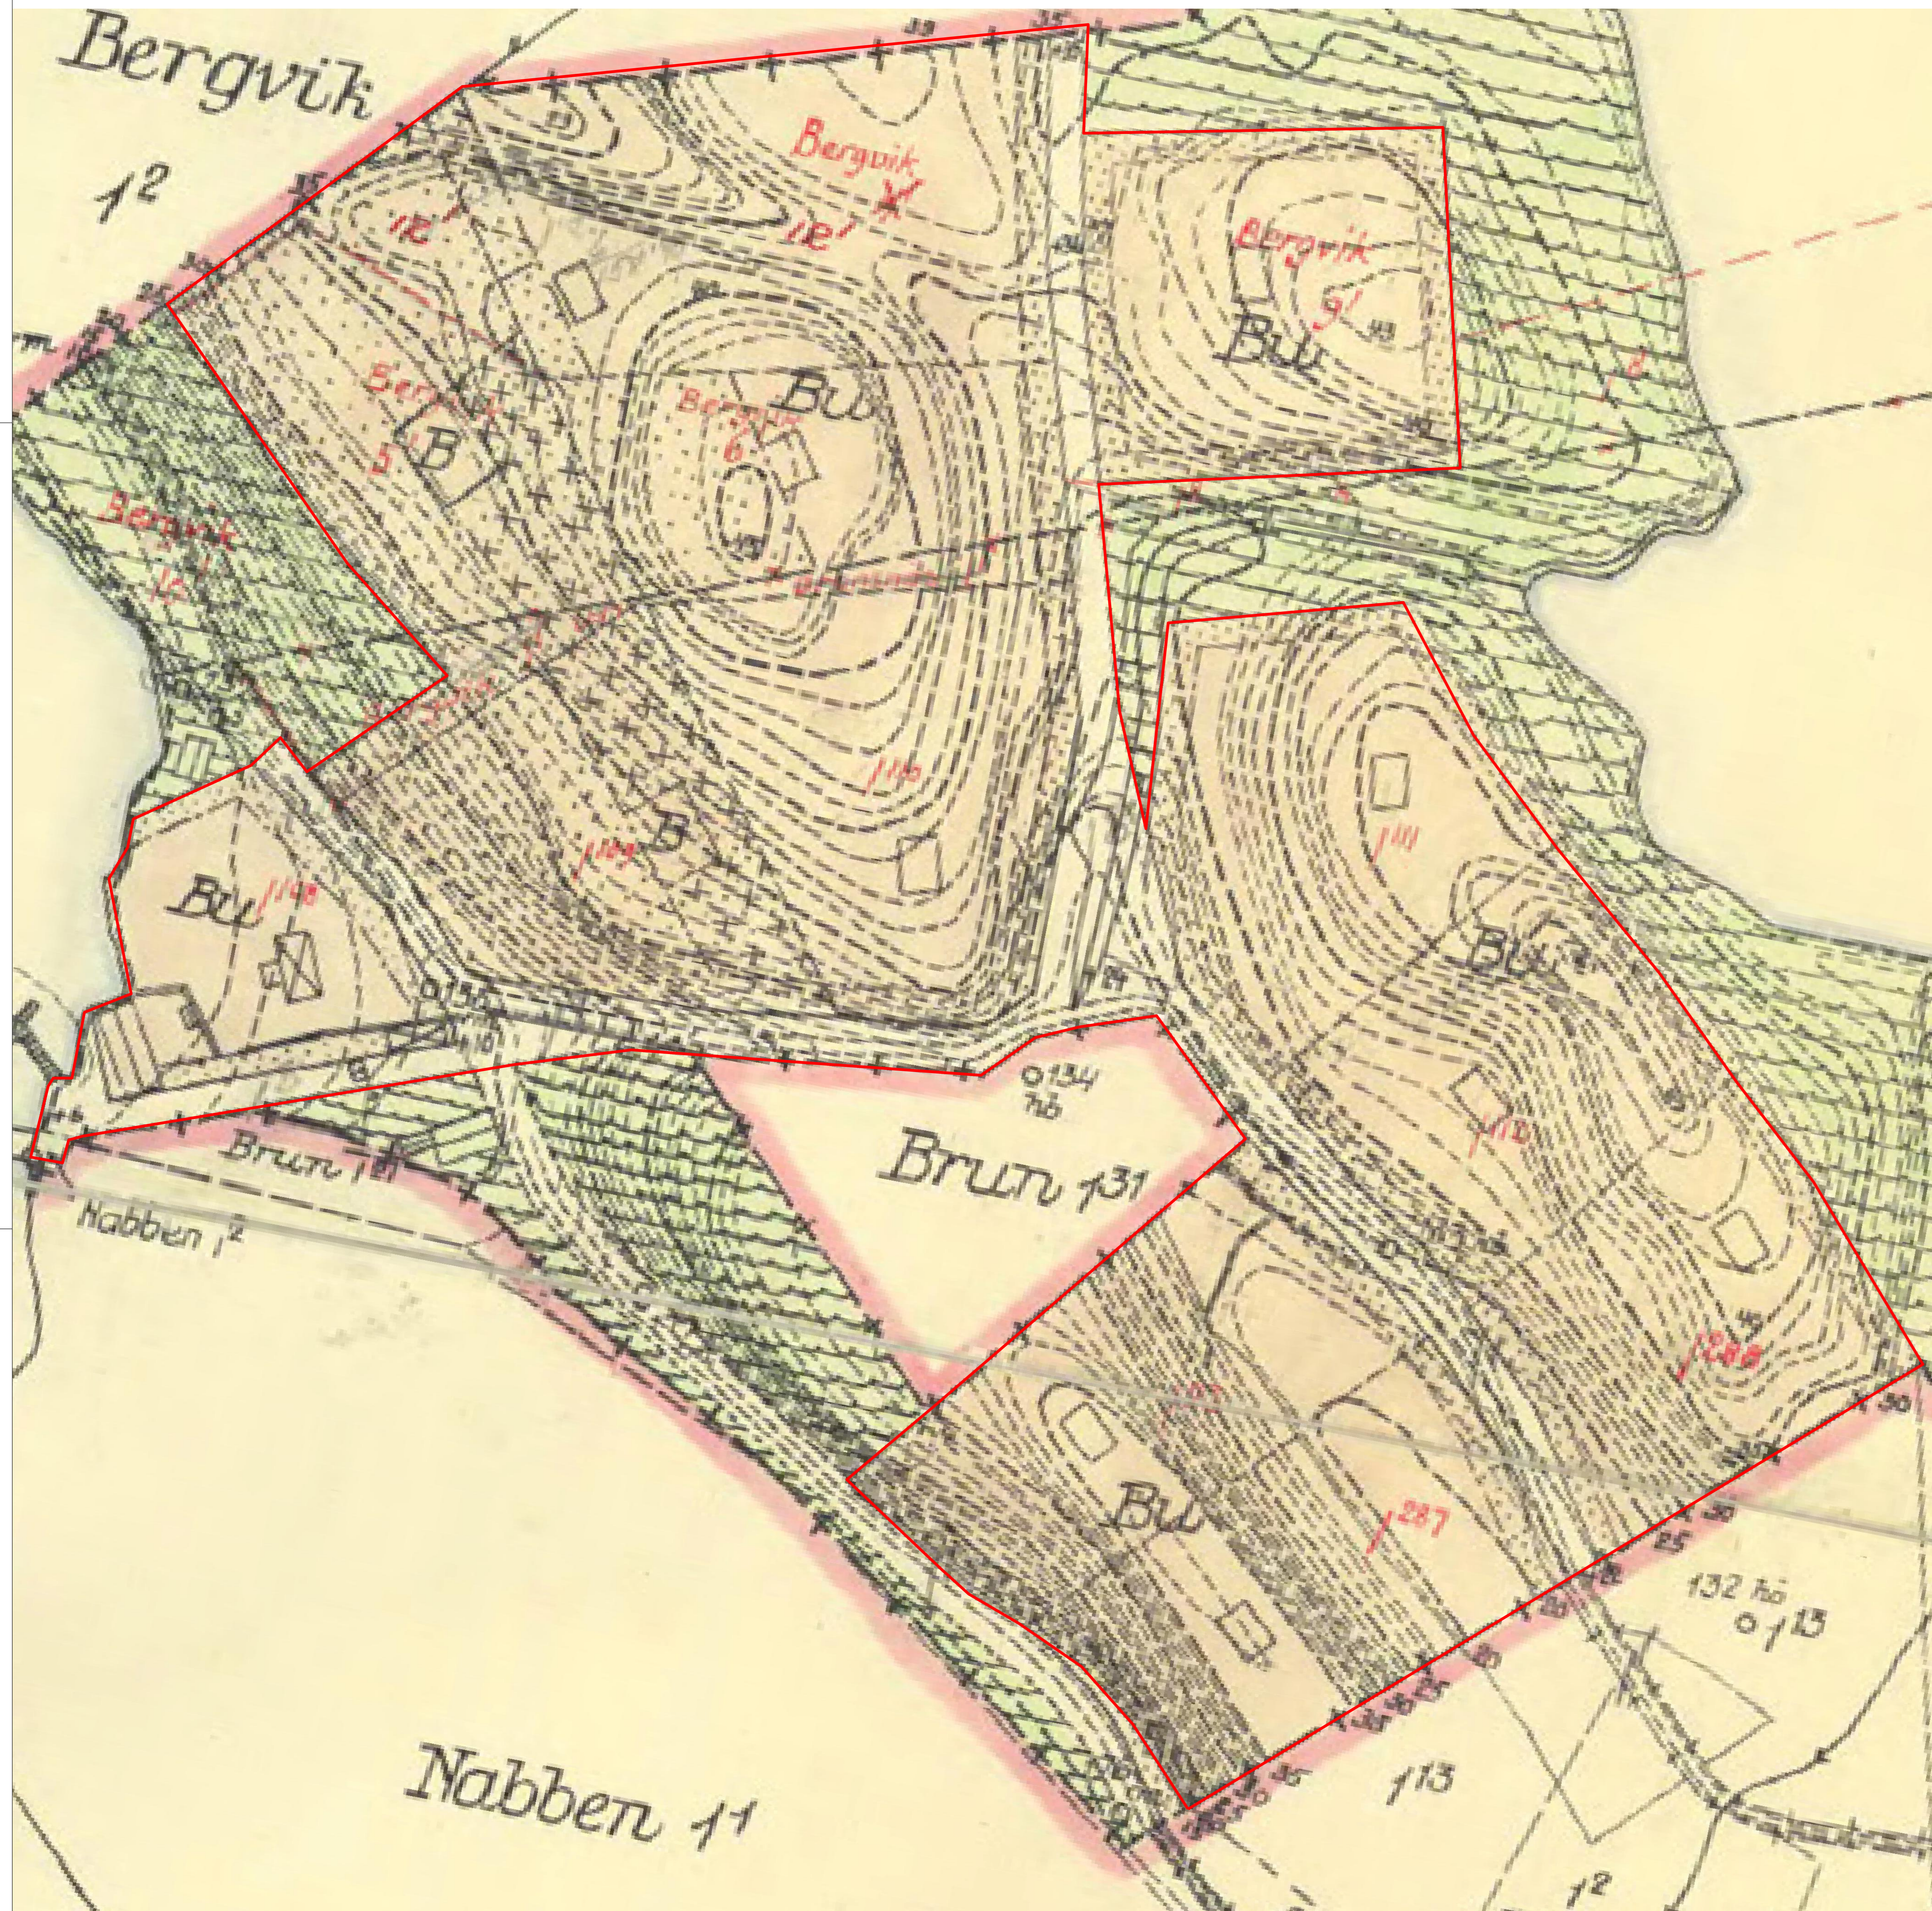

PLANBESTÄMMELSER

Gräns inom vilken gällande plan upphävs

Del av byggnadsplan 5, plankarta med byggnadsplan norra delen

Till planen hör:	<input type="checkbox"/> Planprogram <input type="checkbox"/> Samrådsredogörelse program	<input checked="" type="checkbox"/> Planbeskrivning <input type="checkbox"/> Miljökonsekvensbeskrivning <input checked="" type="checkbox"/> Kartgrafisk översikt <input type="checkbox"/> Samrådsredogörelse	<input type="checkbox"/> Granskningsutlåtande <input type="checkbox"/> Gestaltungsprogram <input type="checkbox"/> Kvalitetsprogram <input type="checkbox"/> Illustration
Upphävande av del av byggnadsplan bp5			
VÄRMDÖ KOMMUN			
Värmdö Kommun	Stockholms Län	Beslutsdatum	Inläns
		Godkännande	KSPU
Upprättad enligt PBL (2010:900) i dess lydelse den 2 jan 2015		Antagande	KS
Upprättad 2022-11-09		Laga kraft	
Planchef	Planarkitekt		